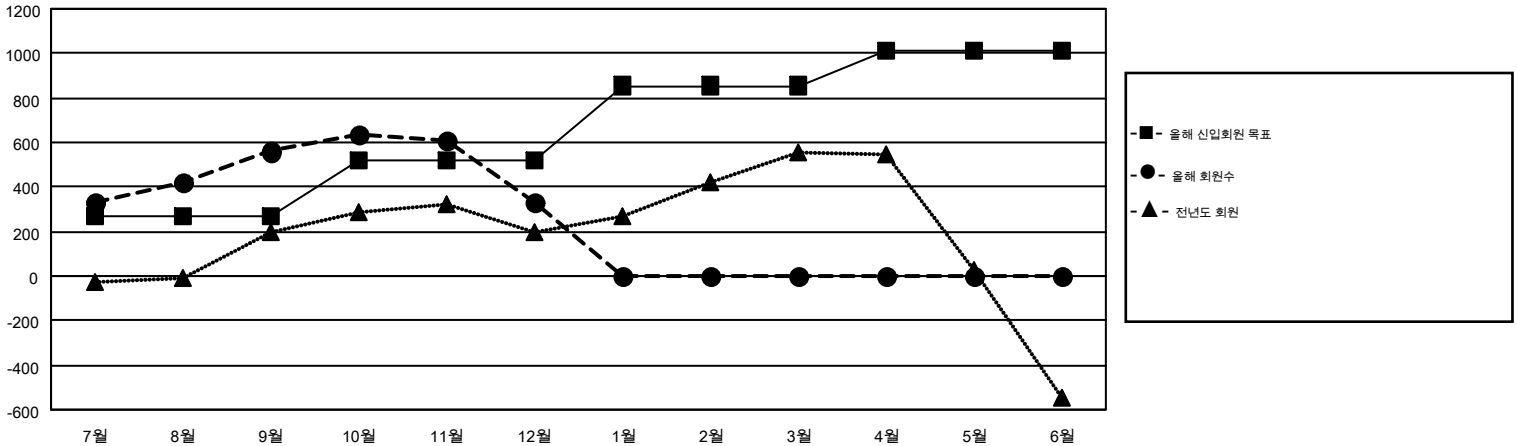

MONTHLY MEMBERSHIP PROGRESS REPORT

Results as of: 12/31/2014

Multiple District 356

LOCATION: REPUBLIC OF KOREA

GMT: JUNG YUL CHOI

현황지역 GMT 5

클럽					회원 1인당				
결과- 2014-2015					결과- 2014-2015				
사분기	신생클럽 목표	신생클럽	해산된 클럽	순 증강/감소	사분기	신입회원 목표	추가된 차터 및 신입 회원	퇴회 회원	순 증강/감소
7월/8월/9월	2	4	1	3	7월/8월/9월	270	1,460	900	560
10월/11월/12월	4	0	6	-6	10월/11월/12월	246	718	949	-231
1월/2월/3월	4	0	0	0	1월/2월/3월	339	0	0	0
4월/5월/6월	1	0	0	0	4월/5월/6월	155	0	0	0

목표 및 누적 신생클럽 수

목표 및 누적 회원수

해산된 클럽: 7	1명 이상의 신입회원을 등록한 438 CLUBS OF 644	성별 분포
		남성 21,502 (85.28%)
		여성 3,711 (14.72%)
퇴회회원	여기에 클릭하여 현황보고 내용 검토	가족단위 회원 14
작고 37		세대주 7
클럽해산 91		비 세대주 7
기타 1,721		
합계 1,849		