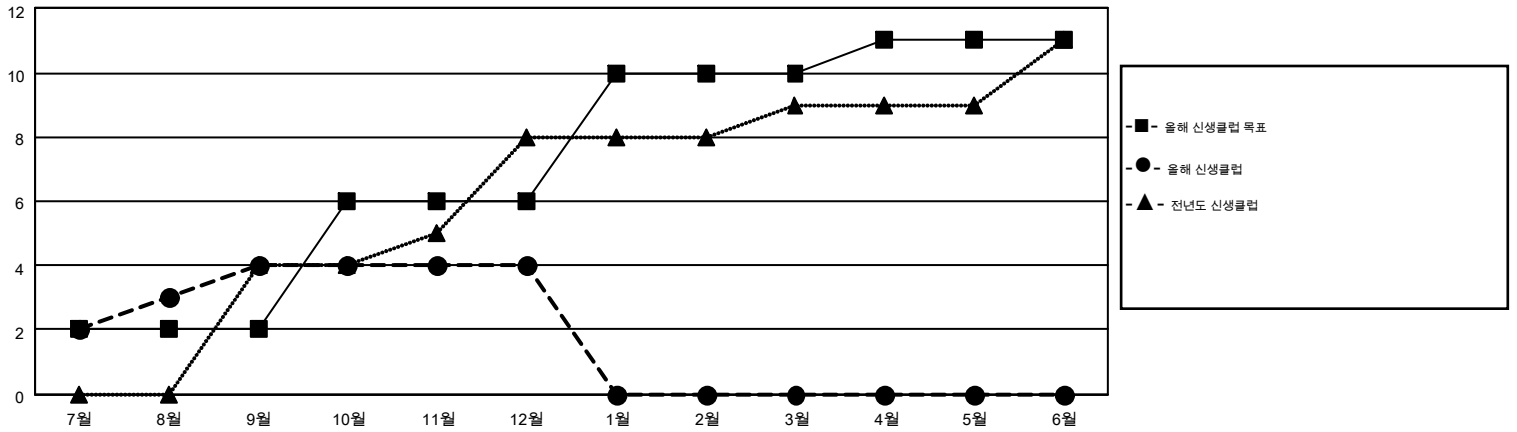

MONTHLY MEMBERSHIP PROGRESS REPORT

Results as of: 12/31/2014

Multiple District 356

LOCATION: REPUBLIC OF KOREA

GMT: JUNG YUL CHOI

현황지역 GMT 5

클럽					회원 1인당				
결과- 2014-2015					결과- 2014-2015				
사분기	신생클럽 목표	신생클럽	해산된 클럽	순 증강/감소	사분기	신입회원 목표	추가된 차터 및 신입 회원	퇴회 회원	순 증강/감소
7월/8월/9월	2	4	1	3	7월/8월/9월	270	1,460	900	560
10월/11월/12월	4	0	6	-6	10월/11월/12월	246	718	949	-231
1월/2월/3월	4	0	0	0	1월/2월/3월	339	0	0	0
4월/5월/6월	1	0	0	0	4월/5월/6월	155	0	0	0

목표 및 누적 신생클럽 수

목표 및 누적 회원수

해산된 클럽: 7	1명 이상의 신입회원을 등록한 438 CLUBS OF 644	성별 분포
		남성 21,502 (85.28%)
		여성 3,711 (14.72%)
퇴회회원	여기에 클릭하여 현황보고 내용 검토	가족단위 회원 14
작고 37		세대주 7
클럽해산 91		비 세대주 7
기타 1,721		
합계 1,849		